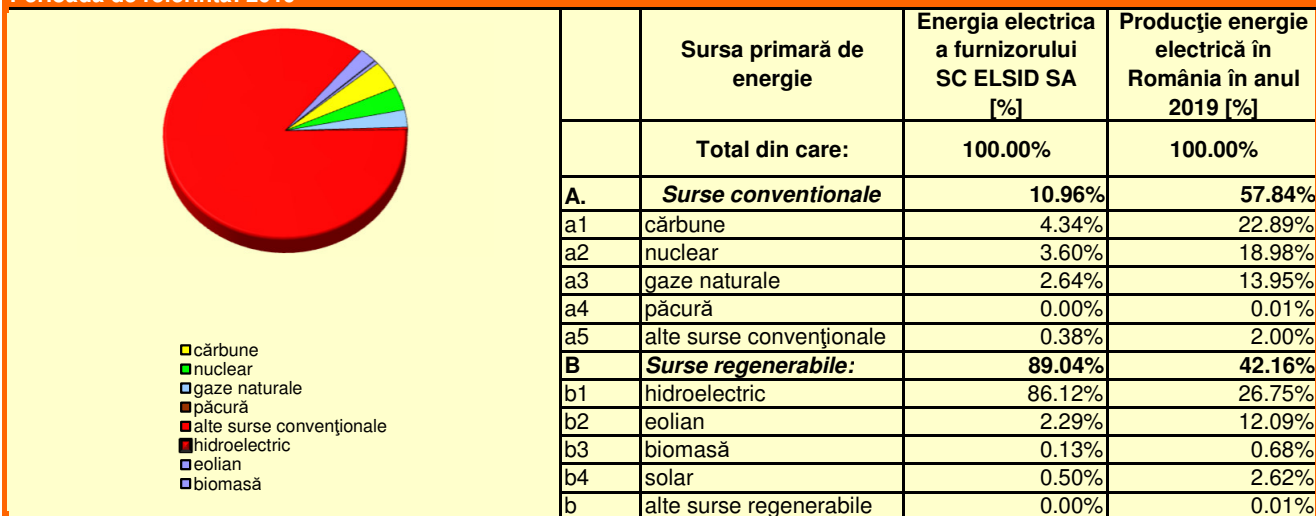

ETICHETA ENERGIEI ELECTRICE 2019

Furnizorul: SC ELSID SA
Telefon: 031 437 00 33
Fax: 031 438 17 09
Site Internet: www.elsid.ro

Perioada de referință: 2019

Impact asupra mediului

Furnizorul: S.C. ELSID S.A.

Emisii de CO₂: 50,16 g/kWh
 Deșeuri radioactive: 0,0001 g/kWh

La nivelul României:
 Emisii de CO₂: 264.69 g/kWh
 Deșeuri radioactive: 0,003 g/kWh

Impactul asupra mediului este sub media sectorială

Conform Ordinului ANRE nr. 61/2016 - Regulament de etichetare a energiei electrice