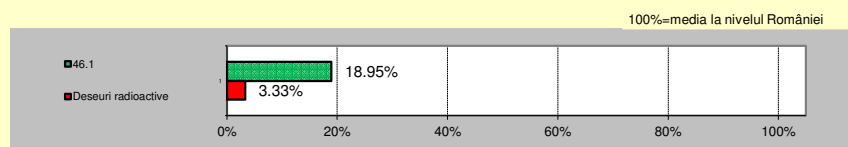

Emisii de CO₂: 50,16 g/kWh
 Deșeuri radioactive: 0,0001 g/kWh

La nivelul României:
 Emisii de CO₂: 264.69 g/kWh
 Deșeuri radioactive: 0,003 g/kWh

Impactul asupra mediului este sub media sectorială

Conform Ordinului ANRE nr. 61/2016 - Regulament de etichetare a energiei electrice